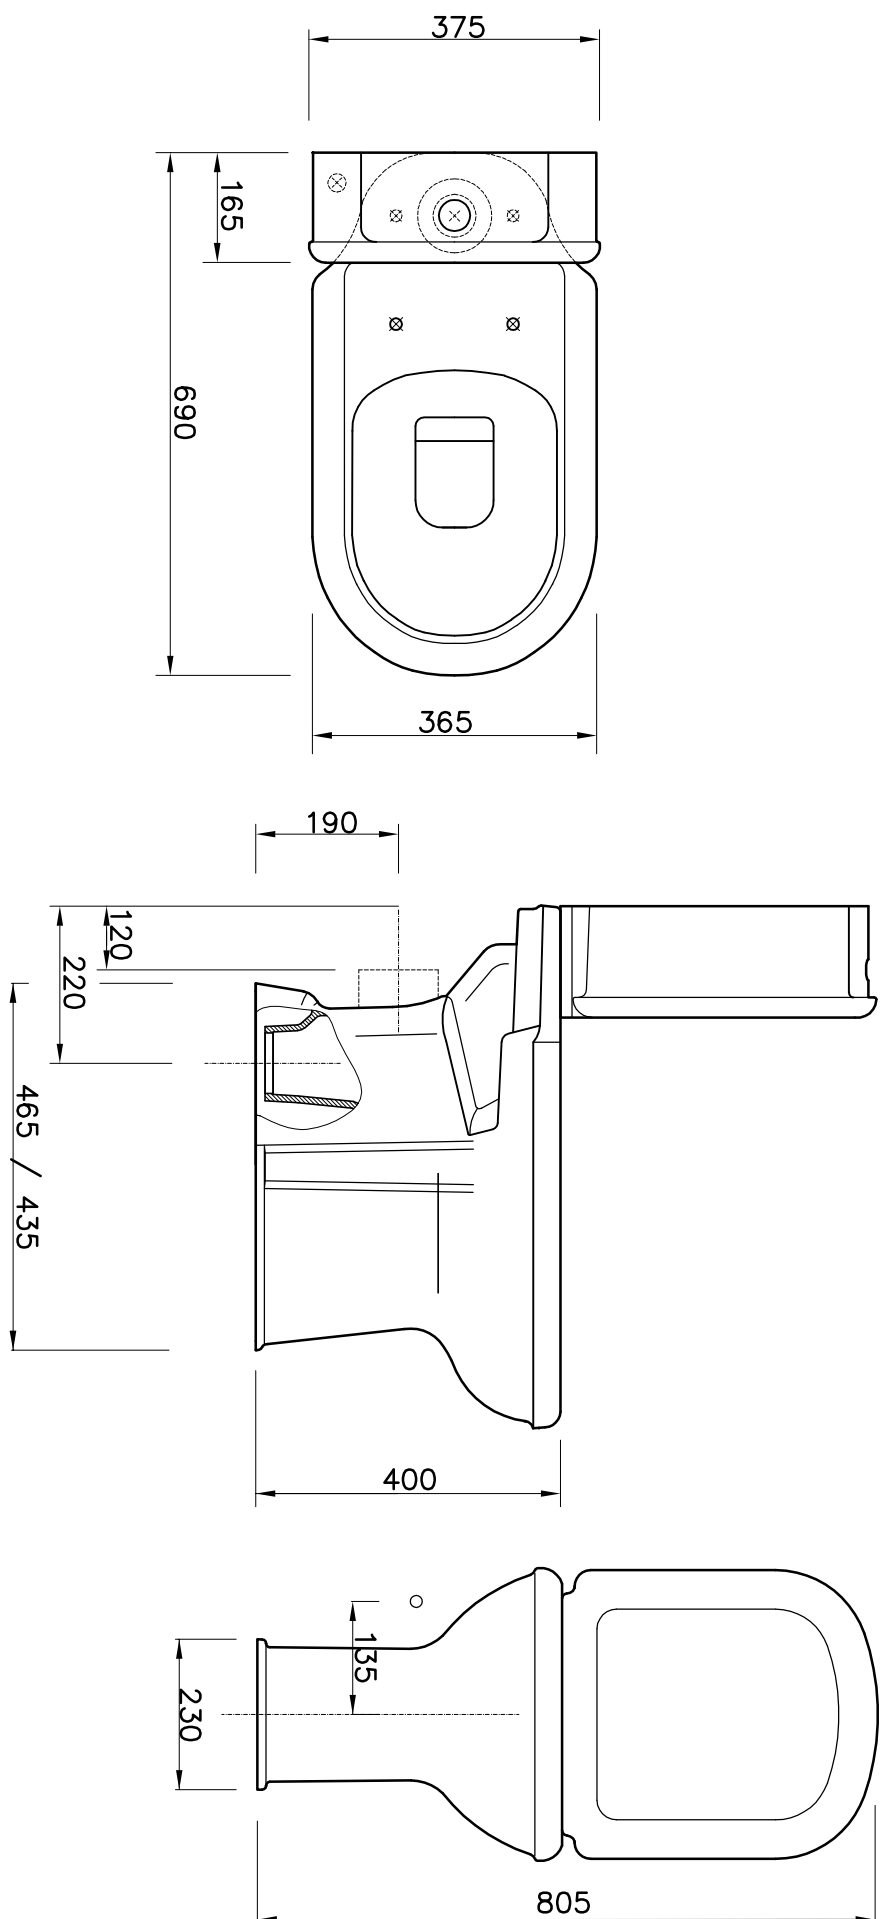

SÉRIE: REGINA
DESCRIÇÃO: SANITA COMPACTA DS/DP COM TANQUE
CÓDIGO: RGSC1 / RGSC2 / RGTc4
REVISÃO: -

Os produtos apresentados seguem especificações técnicas internas do Sanitana SA.
As dimensões são meramente indicativas. Reservamos o direito de fazer alterações técnicas que permitam melhorar a funcionalidade dos nossos produtos sem aviso prévio.
The presented products follow technical specifications from Sanitana SA.
The dimensions of the pieces are merely a reference. We reserve the right to introduce technical improvements in our products without previous advice.