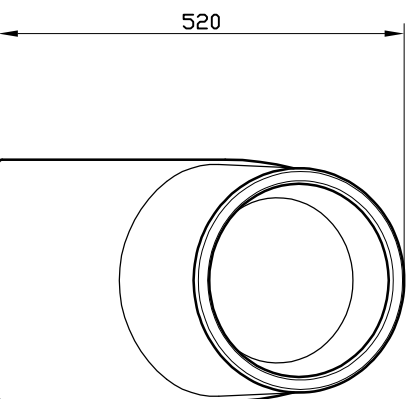

SÉRIE: MAR
DESCRIÇÃO: URINÓL ENTRADA E DESCARGA ÁGUA HORIZONTAL
CÓDIGO: MAUR22
REVISÃO: -

Os produtos apresentados seguem especificações técnicas internas do Sanitona SA.
As dimensões são meramente indicativas. Reservamos o direito de fazer alterações técnicas que permitam melhorar a funcionalidade dos nossos produtos sem aviso prévio.
The presented products follow technical specifications from Sanitona SA.
The dimensions on the pieces are merely a reference. We reserve the right to introduce technical improvements in our products without previous advice.