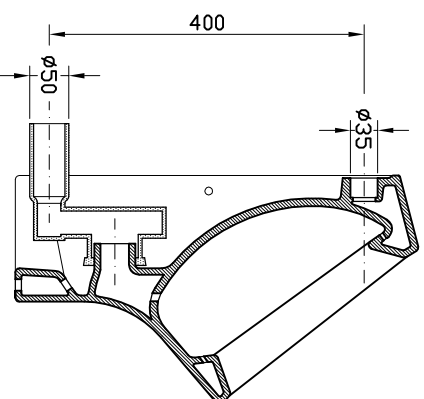

SÉRIE: MAR
DESCRIÇÃO: URINÓL ENTRADA E DESCARGA ÁGUA HORIZONTAL
CÓDIGO: MAUR22
REVISÃO: -

Os produtos apresentados seguem especificações técnicas internas do Sanitona SA.
As dimensões são meramente indicativas. Reservamos o direito de fazer alterações técnicas que permitam melhorar a funcionalidade dos nossos produtos sem aviso prévio.
The presented products follow technical specifications from Sanitona SA.
The dimensions on the pieces are merely a reference. We reserve the right to introduce technical improvements in our products without previous advice.