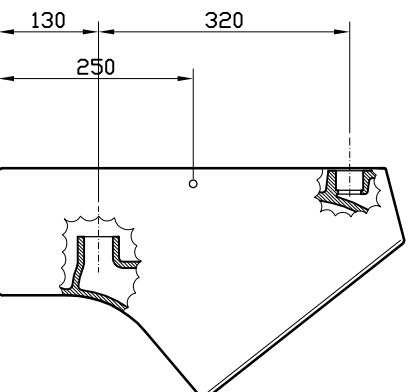

SÉRIE: MAR
DESCRIÇÃO: URINÓL ENTRADA E DESCARGA ÁGUA HORIZONTAL
CÓDIGO: MAUR22
REVISÃO: -

Os produtos apresentados seguem especificações técnicas internas do Sanitona SA.
As dimensões são meramente indicativas. Reservamos o direito de fazer alterações técnicas que permitam melhorar a funcionalidade dos nossos produtos sem aviso prévio.
The presented products follow technical specifications from Sanitona SA.
The dimensions on the pieces are merely a reference. We reserve the right to introduce technical improvements in our products without previous advice.