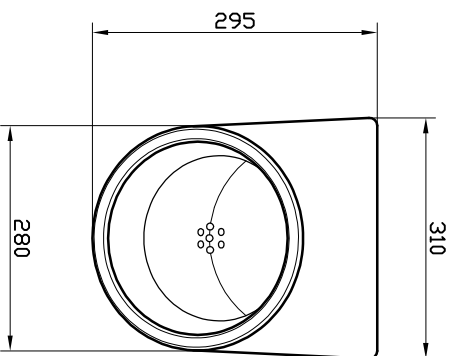

SÉRIE: MAR
DESCRIÇÃO: URINÓL ENTRADA E DESCARGA ÁGUA HORIZONTAL
CÓDIGO: MAUR22
REVISÃO: -

Os produtos apresentados seguem especificações técnicas internas do Sanitona SA.
As dimensões são meramente indicativas. Reservamos o direito de fazer alterações técnicas que permitam melhorar a funcionalidade dos nossos produtos sem aviso prévio.
The presented products follow technical specifications from Sanitona SA.
The dimensions on the pieces are merely a reference. We reserve the right to introduce technical improvements in our products without previous advice.